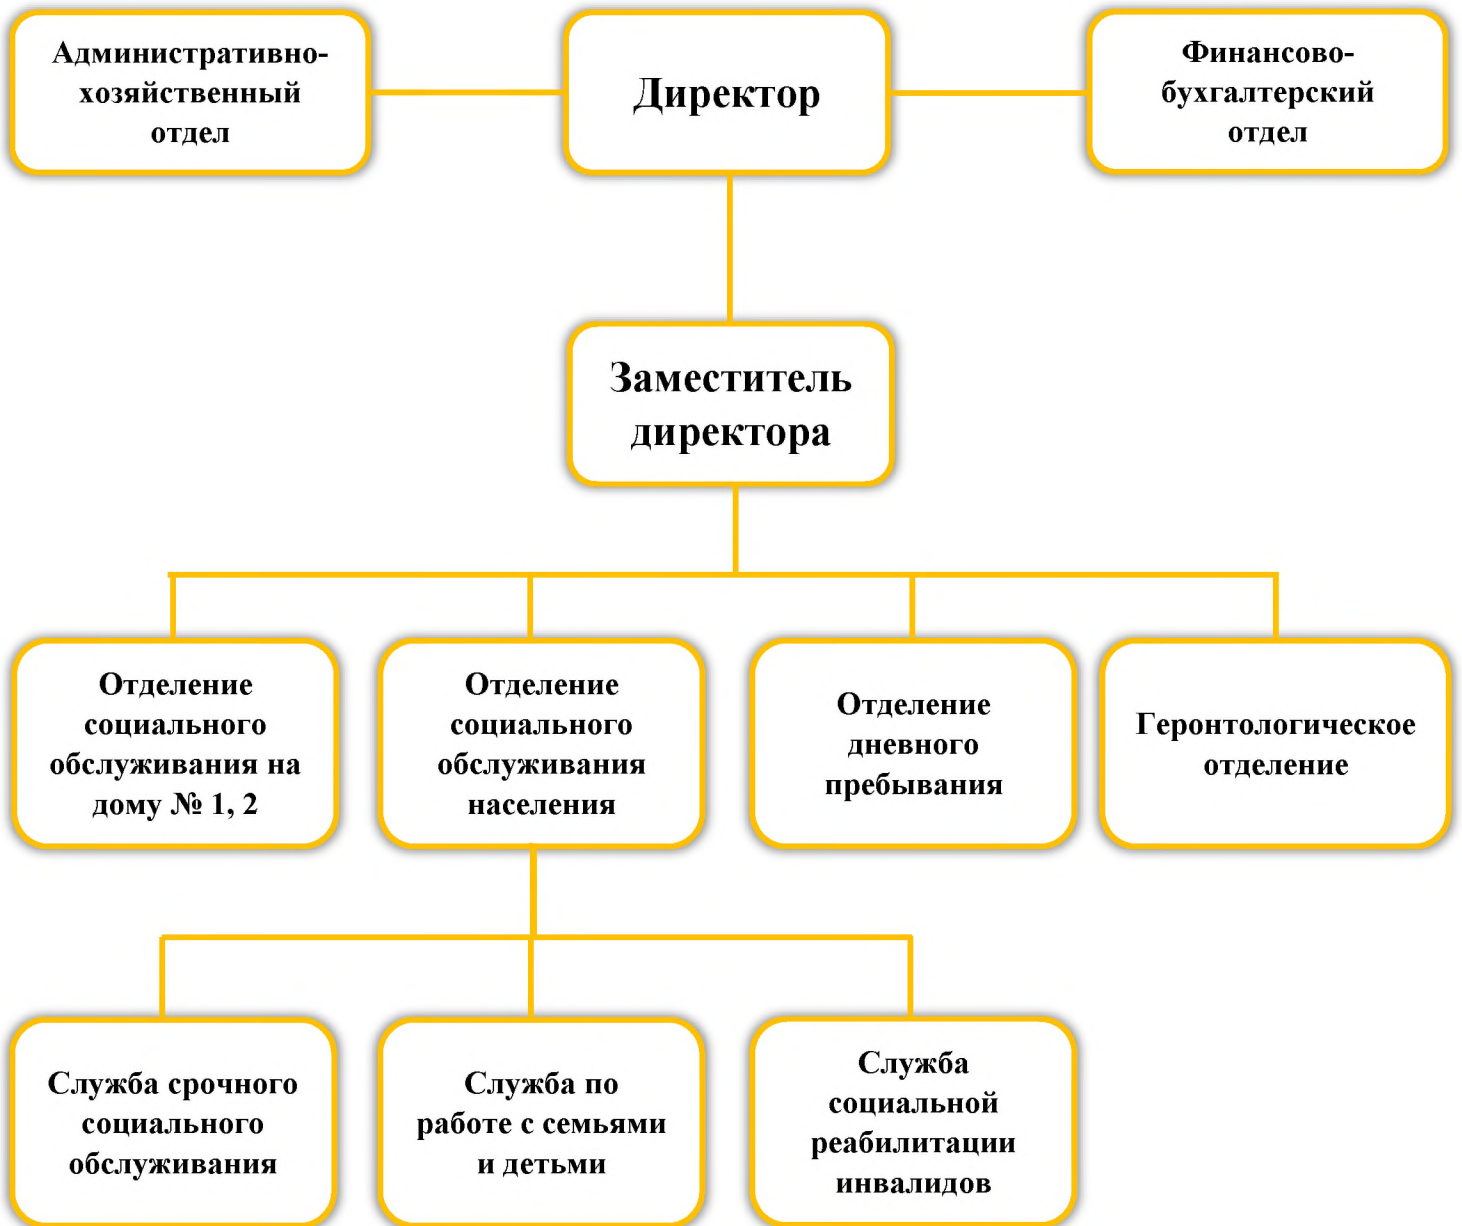

# СТРУКТУРА

КОГАУСО «Верхнекамский комплексный центр социального обслуживания населения»

## СТРУКТУРА

Кировское областное государственное автономное учреждение социального обслуживания  
Верхнекамский комплексный центр социального обслуживания населения